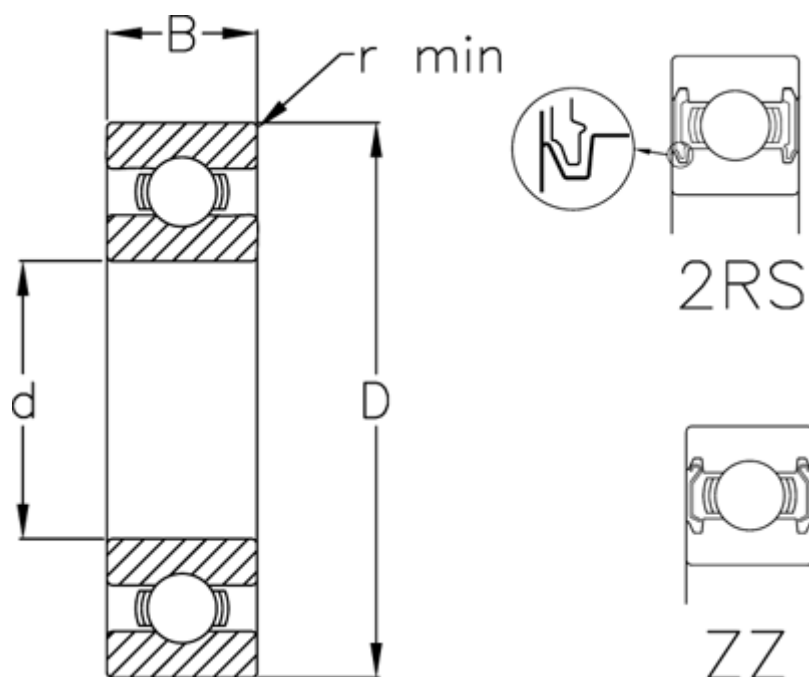

Varenummer: 5480045025039

Beskrivelse: Enradede sporkugleleje 6309 ZZ USDA H1
d=45 D=100 B=25 rustfast/spec. fedt

Mål

B	= 25
d	= 45
D	= 100
Dynamisk belastning C (kN)	= 53
Max. o/min fedtsmurt	= 7000
Max. o/min oliesmurt	= 82000
r min	= 1.5
Statisk belastning C0 (kN)	= 32

Vægt (kg) = 0.814